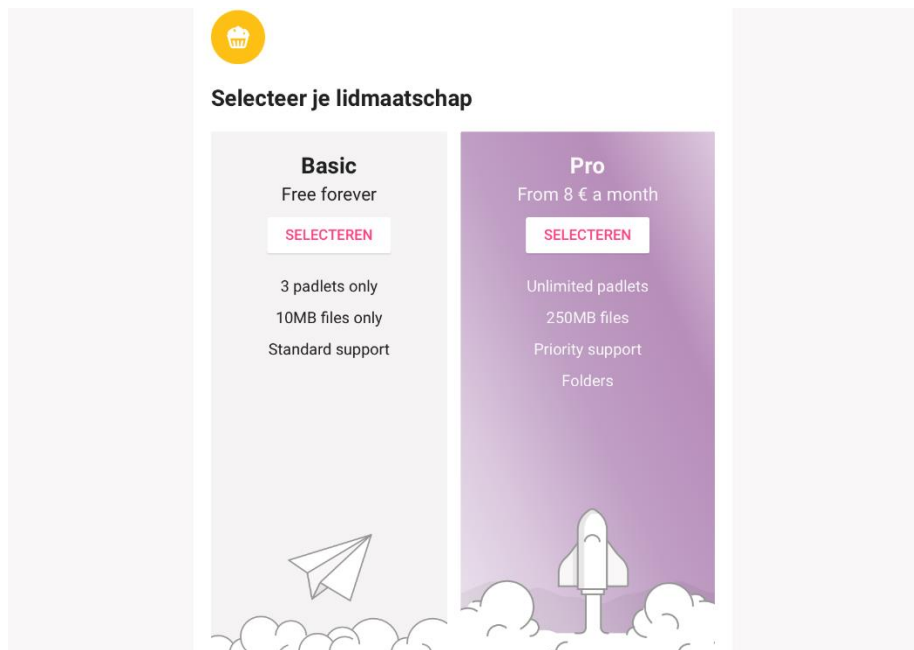

Registreren:

Ga naar www.padlet.com

klik links bovenaan op aanmelden (zie hieronder)

Voer onderaan je e-mailadres en een zelf gekozen wachtwoord in (noteer dit wachtwoord ergens om het niet te vergeten) en klik daaronder op aanmelden.

Selecteer lidmaatschap basic.

Om berichten te plaatsen selecteer **doe mee** en vul dan in <https://padlet.com/huismuziek/jamulus>

Voor alle informatie over samen musiceren via Jamulus ga naar onze pagina [Online musiceren met Jamulus](#). Dit is [de link](#) naar ons prikbord op Padlet. Je kunt rechtsboven **inloggen** en je e-mailadres en wachtwoord invullen. Daarna kun je een bericht plaatsen.